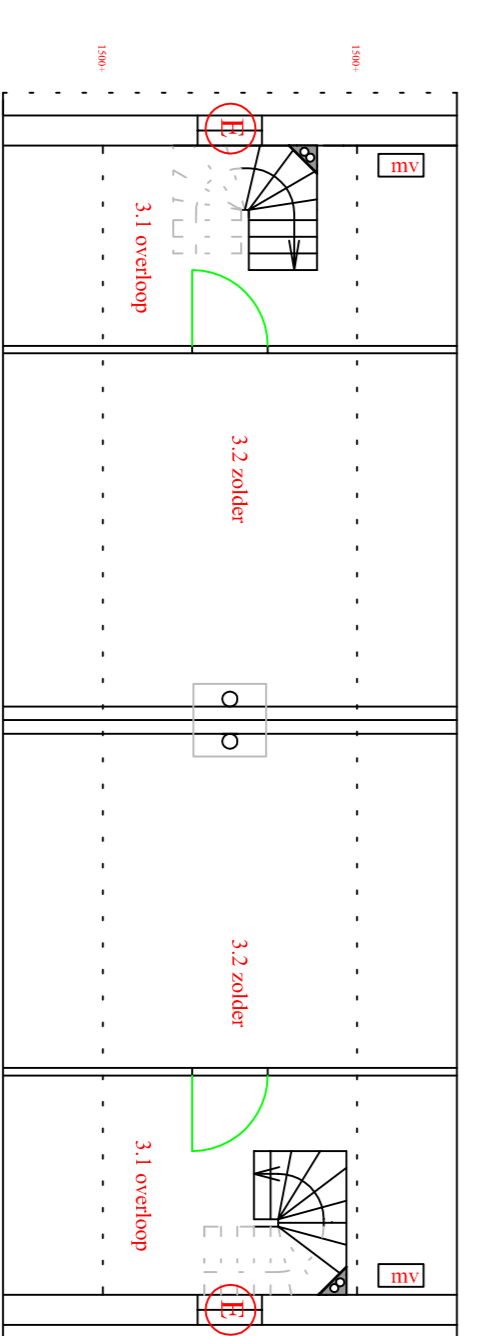

bijsgebouw
Lieveuse

zomerhuis
Wallenburg

hoofgebouw

kelder
Lieveuse

onderdeel: woning

Werk: nieuwbouw 2/1 kap

v. Wallenburg / Lieveuse, Aanloop 30/28 te Domburg

datum: 13.06.08

getekend HL

schaal 1:100

blad S-02