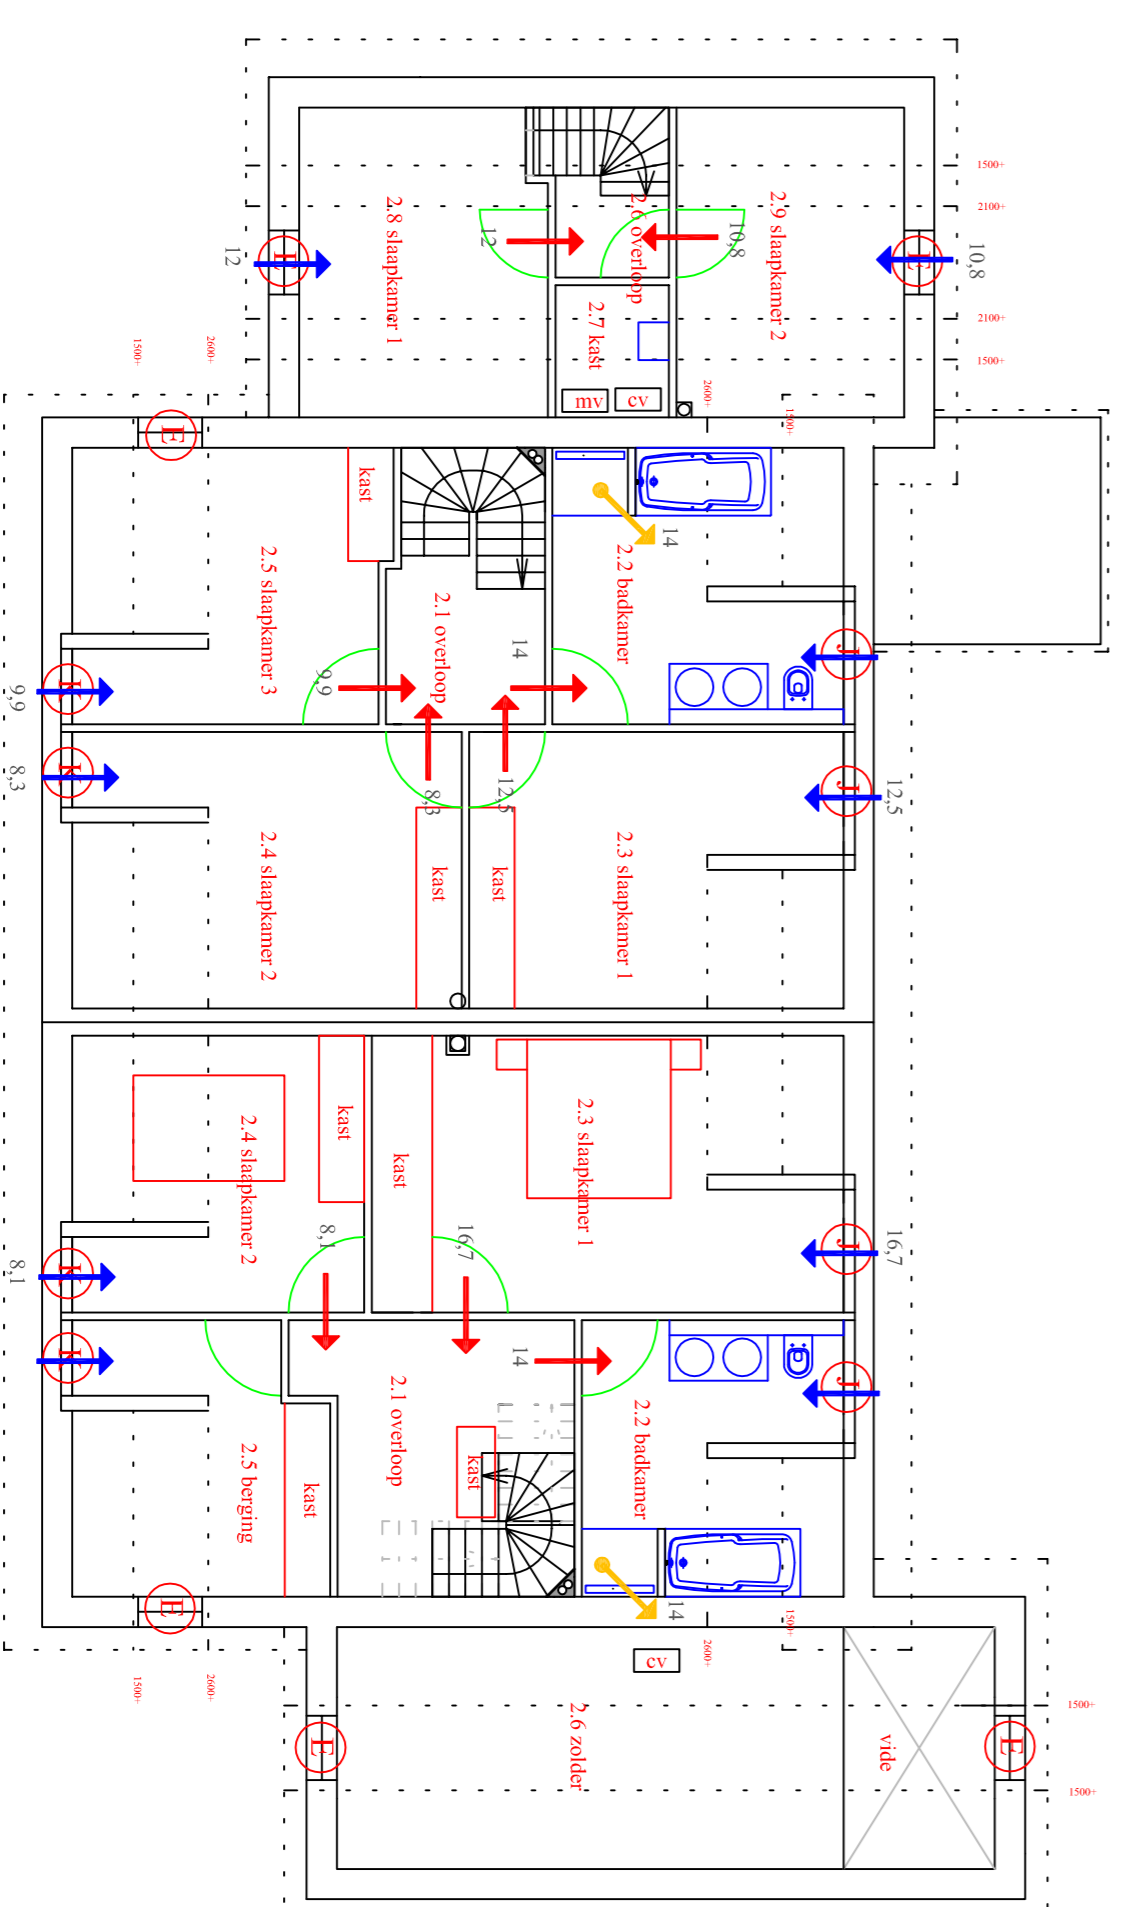

bijsgebouw
Lieveuse

zomerhuis
Wallenburg

hoofgebouw

kelder
Lieveuse

onderdeel: woning

Werk: nieuwbouw 2/1 kap

v. Wallenburg / Lieveuse, Aanloop 30/28 te Domburg

datum: 13.06.08

getekend HL

schaal 1:100

blad S-02