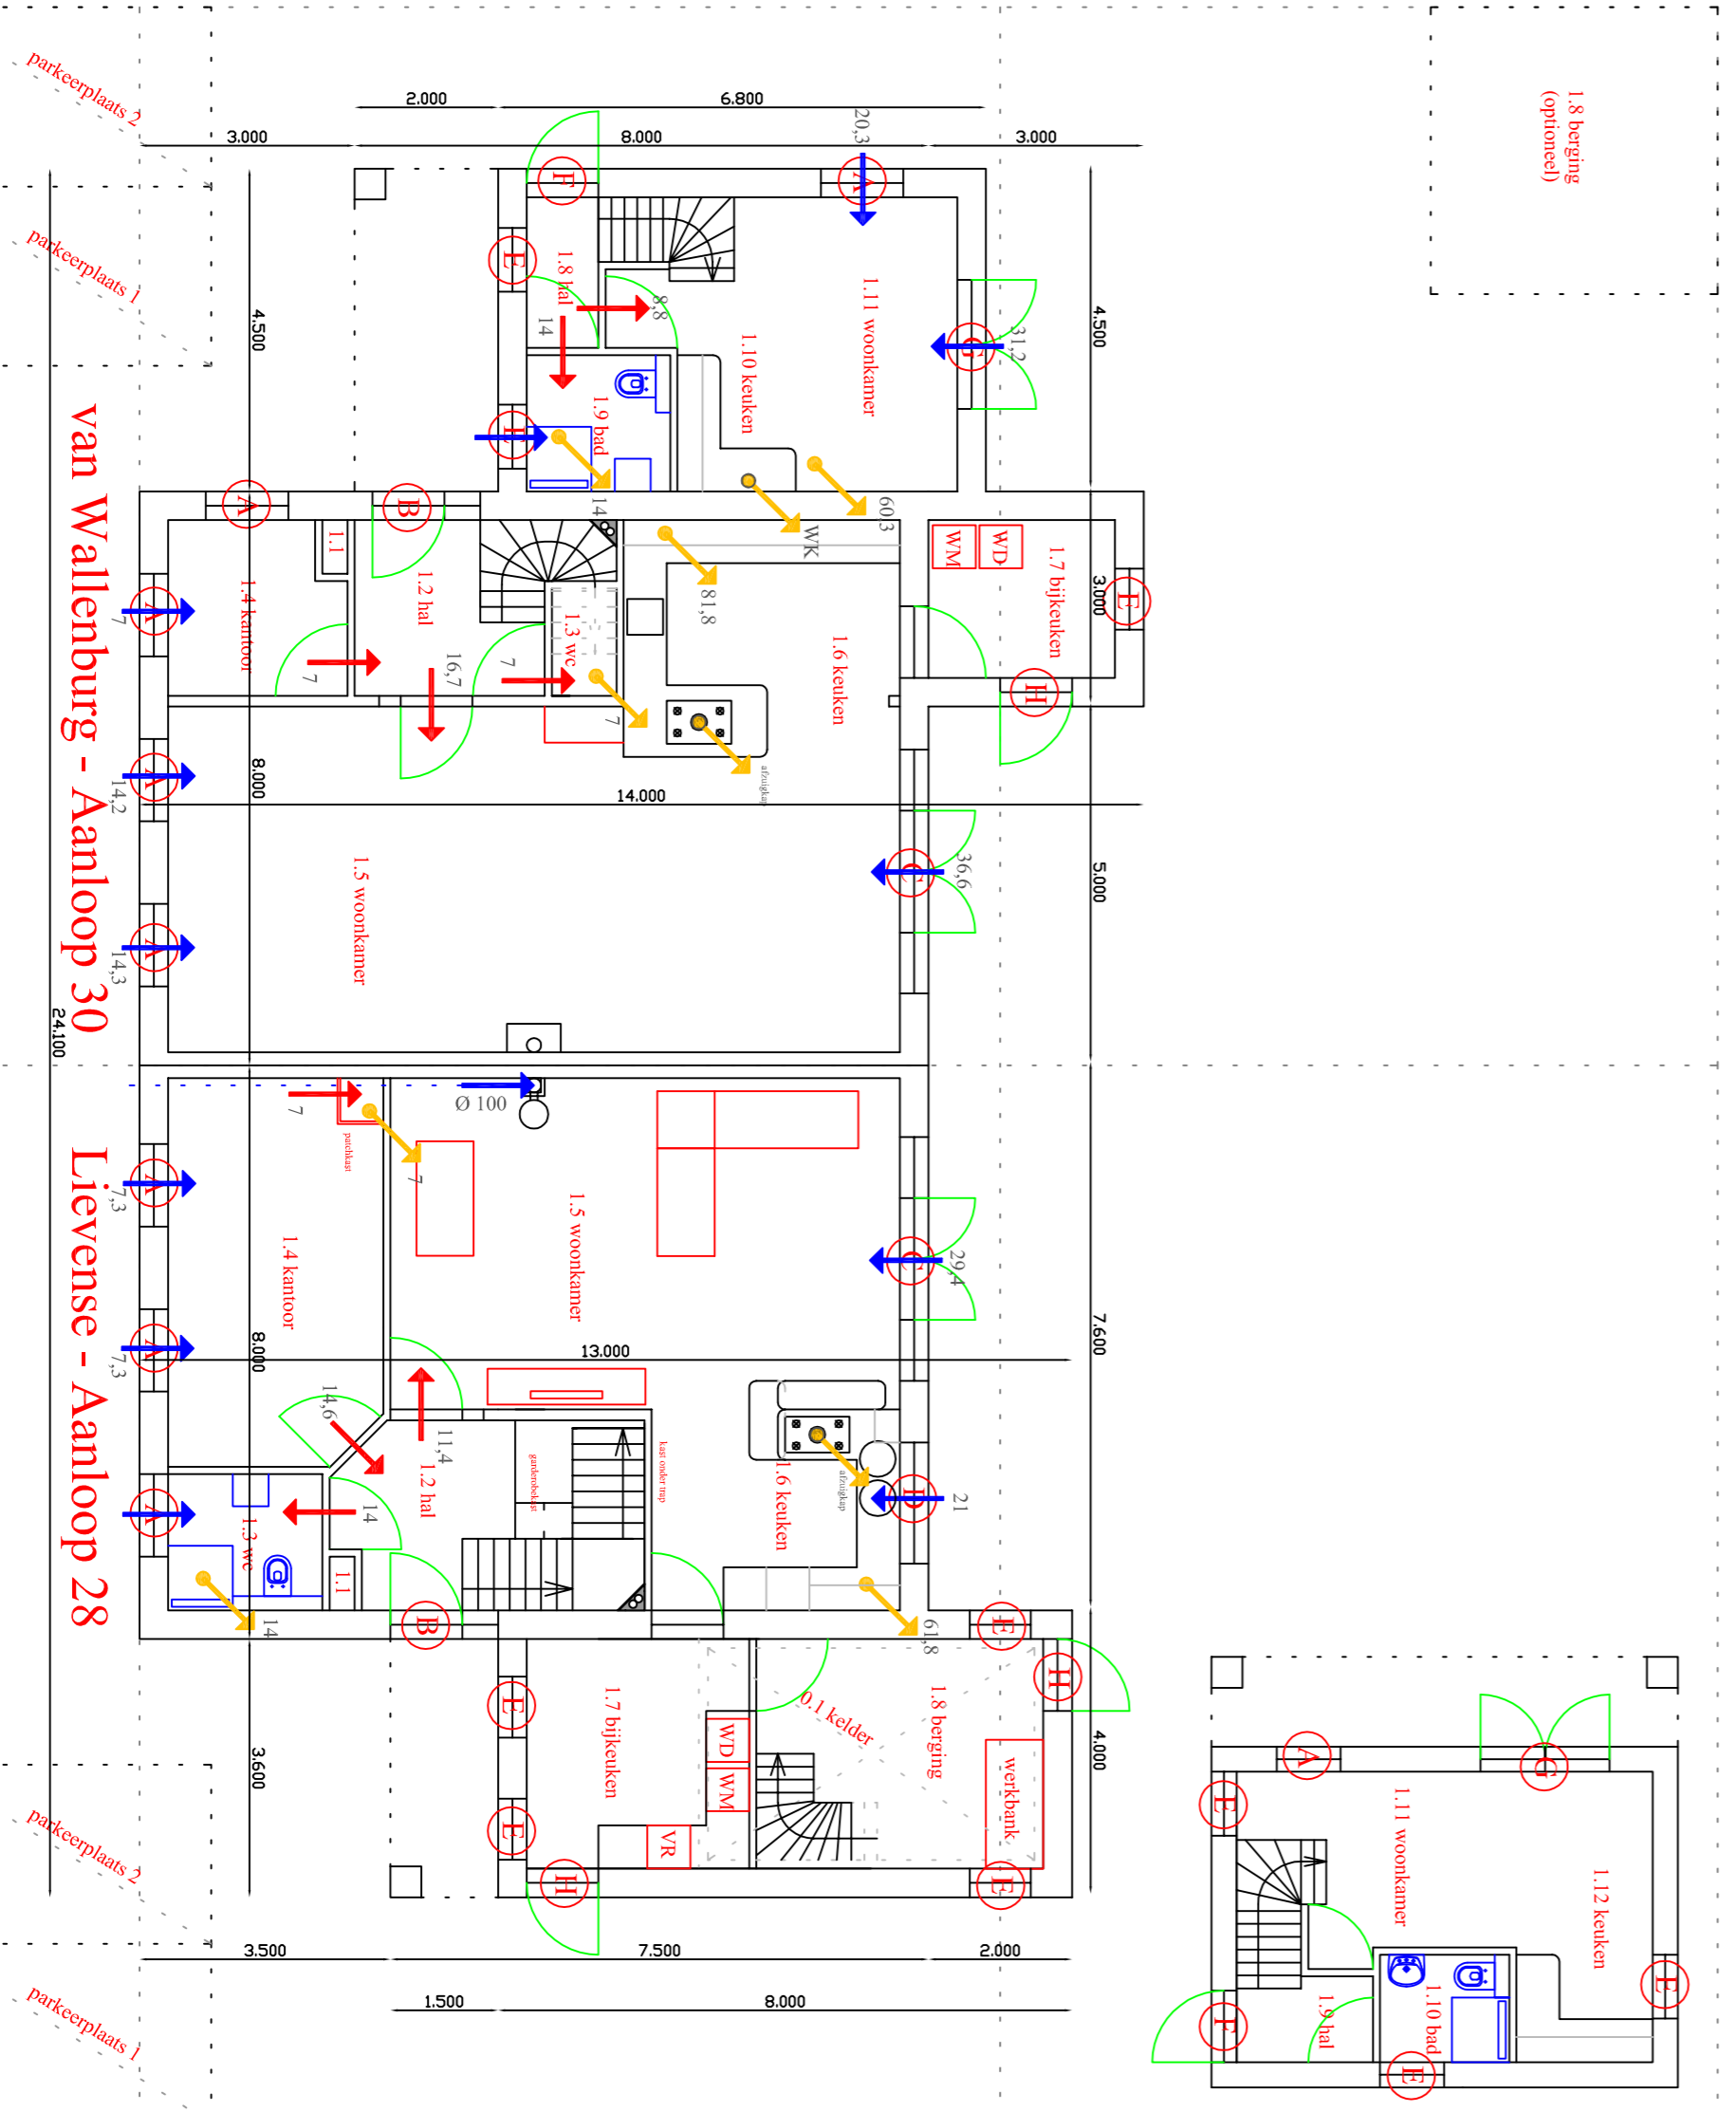

bijsgebouw
Lieveuse

zomerhuis
Wallenburg

hoofgebouw

kelder
Lieveuse

onderdeel: woning

Werk: nieuwbouw 2/1 kap

v. Wallenburg / Lieveuse, Aanloop 30/28 te Domburg

datum: 13.06.08

getekend HL

schaal 1:100

blad S-02